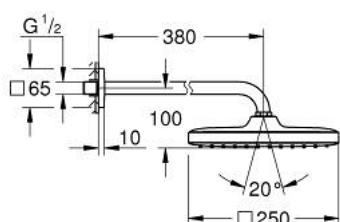

26 687 243 0 TEMPESTA 250 CUBE SET DE DUȘ FIX 380 MM, 1 PULVERIZARE

DESCRIEREA PRODUSULUI

- Colour: matte black
- compus din:
- head shower Tempesta 250 Cube
- 1 tip de jet:
- pulverizare de tip Rain
- shower arm 380 mm
- cu ornament pătrat
- limitator de debit GROHE Water Saving la 9.5 l/min
- pulverizare perfectă cu tehnologia GROHE DreamSpray
- finisaj GROHE Long-Life
- sistem anti-calcar SpeedClean
- Inner WaterGuide pentru o durabilitate crescută în utilizare
- compatibil cu boilere
- professional edition